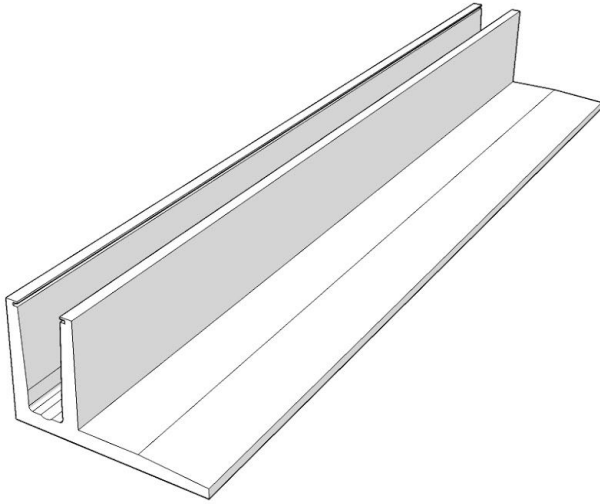

Datenblatt Knumox® Alublock

KNUMOX Alublock 2018 für
Concreto & ARTO CONCRETO

KNUMOX Alublock 2018 für folgende Artikel der
Knumox Familie

- Knumox Arto AERO
- Knumox AERO
- Knumox AERO LIGHT
- Knumox AERO BUSINESS