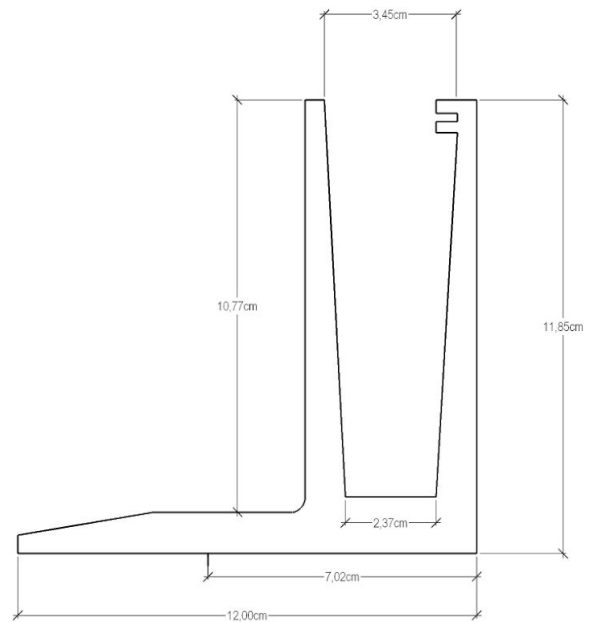

Datenblatt Knumox® Alublock

KNUMOX Alublock 2018 für
Concreto & ARTO CONCRETO

KNUMOX Alublock 2018 für folgende Artikel der
Knumox Familie

- Knumox Arto AERO
- Knumox AERO
- Knumox AERO LIGHT
- Knumox AERO BUSINESS