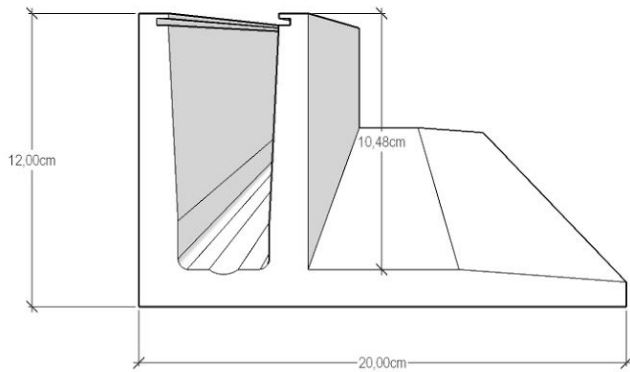

Datenblatt Knumox® Alublock

KNUMOX Alublock 2018 für
Concreto & ARTO CONCRETO

KNUMOX Alublock 2018 für folgende Artikel der
Knumox Familie

- Knumox Arto AERO
- Knumox AERO
- Knumox AERO LIGHT
- Knumox AERO BUSINESS