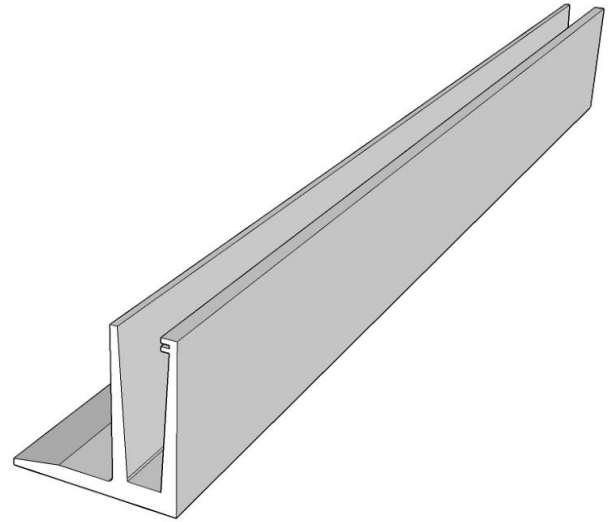

Datenblatt Knumox® Alublock

KNUMOX Alublock 2018 für
Concreto & ARTO CONCRETO

KNUMOX Alublock 2018 für folgende Artikel der
Knumox Familie

- Knumox Arto AERO
- Knumox AERO
- Knumox AERO LIGHT
- Knumox AERO BUSINESS